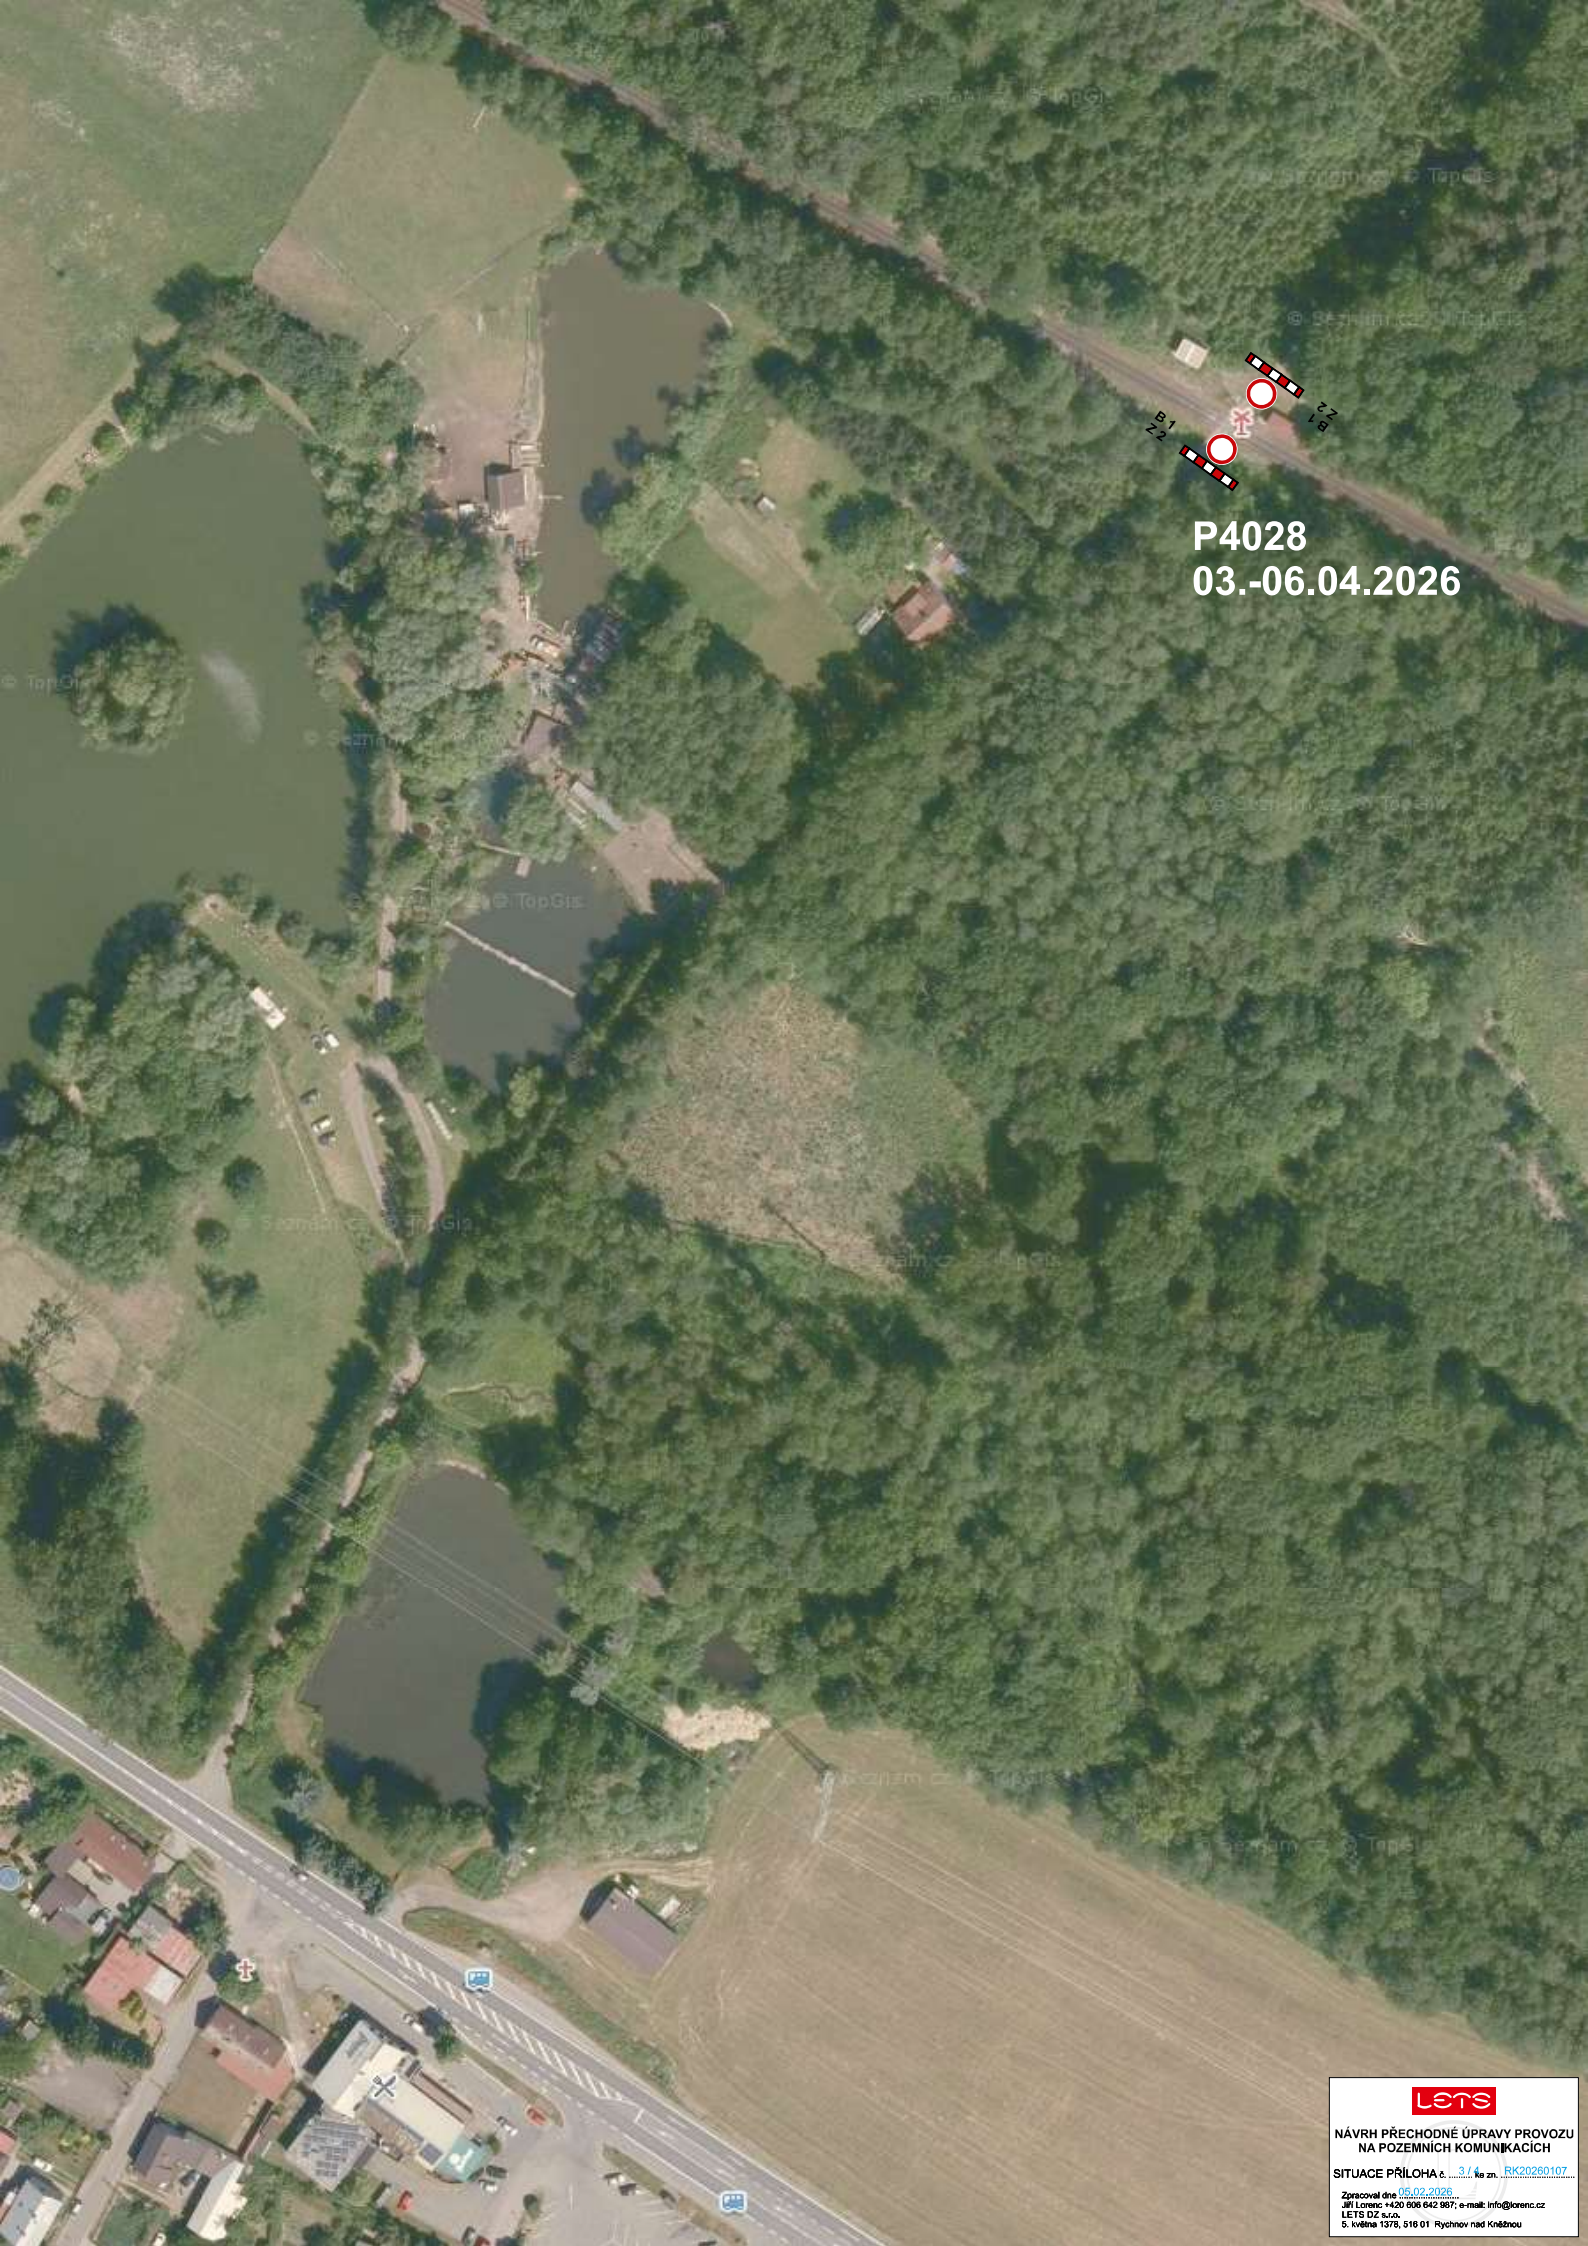

P4027
03.-06.04.2026

B1
Z2

B1
Z2

NÁVRH PŘECHODNÉ ÚPRAVY PROVOZU
NA POZEMNÍCH KOMUNIKACÍCH

SITUACE PŘÍLOHA č. 2 / ke zn. RK20260107

Zpracoval dne 05.02.2026
Jiří Lorenc +420 606 642 987; e-mail: info@lorenc.cz
LET'S OZ s.r.o.
5. května 1378, 518 01 Rychov nad Kněžbou